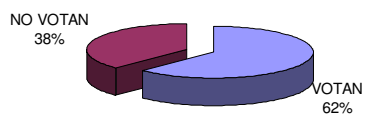

ELECCIONES GENERALES 2011

AVANCE DE PARTICIPACION A LAS 18 HORAS

CASA DE LA CULTURA

LAS AMERICAS

NTRA SRA DEL ROSARIO

SIERRA ESPAÑA

PRINCIPE DE ESPAÑA

GINES DIAZ - SAN CRISTOBAL