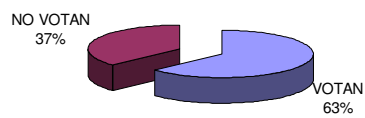

ELECCIONES GENERALES 2011

AVANCE DE PARTICIPACION A LAS 18 HORAS

CASA DE LA CULTURA

LAS AMERICAS

NTRA SRA DEL ROSARIO

SIERRA ESPAÑA

PRINCIPE DE ESPAÑA

GINES DIAZ - SAN CRISTOBAL