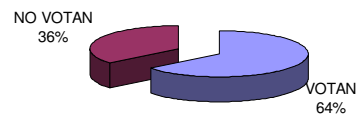

ELECCIONES GENERALES 2011

AVANCE DE PARTICIPACION A LAS 18 HORAS

CASA DE LA CULTURA

LAS AMERICAS

NTRA SRA DEL ROSARIO

SIERRA ESPAÑA

PRINCIPE DE ESPAÑA

GINES DIAZ - SAN CRISTOBAL