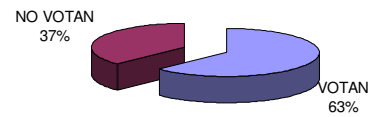

ELECCIONES GENERALES 2011

AVANCE DE PARTICIPACION A LAS 18 HORAS

CASA DE LA CULTURA

LAS AMERICAS

NTRA SRA DEL ROSARIO

SIERRA ESPAÑA

PRINCIPE DE ESPAÑA

GINES DIAZ - SAN CRISTOBAL