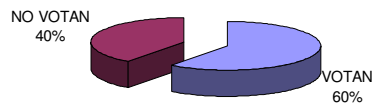

ELECCIONES GENERALES 2011

AVANCE DE PARTICIPACION A LAS 18 HORAS

CASA DE LA CULTURA

LAS AMERICAS

NTRA SRA DEL ROSARIO

SIERRA ESPAÑA

PRINCIPE DE ESPAÑA

GINES DIAZ - SAN CRISTOBAL