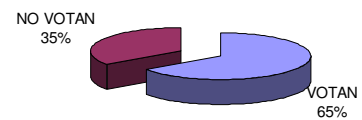

ELECCIONES GENERALES 2011

AVANCE DE PARTICIPACION A LAS 18 HORAS

CASA DE LA CULTURA

LAS AMERICAS

NTRA SRA DEL ROSARIO

SIERRA ESPAÑA

PRINCIPE DE ESPAÑA

GINES DIAZ - SAN CRISTOBAL